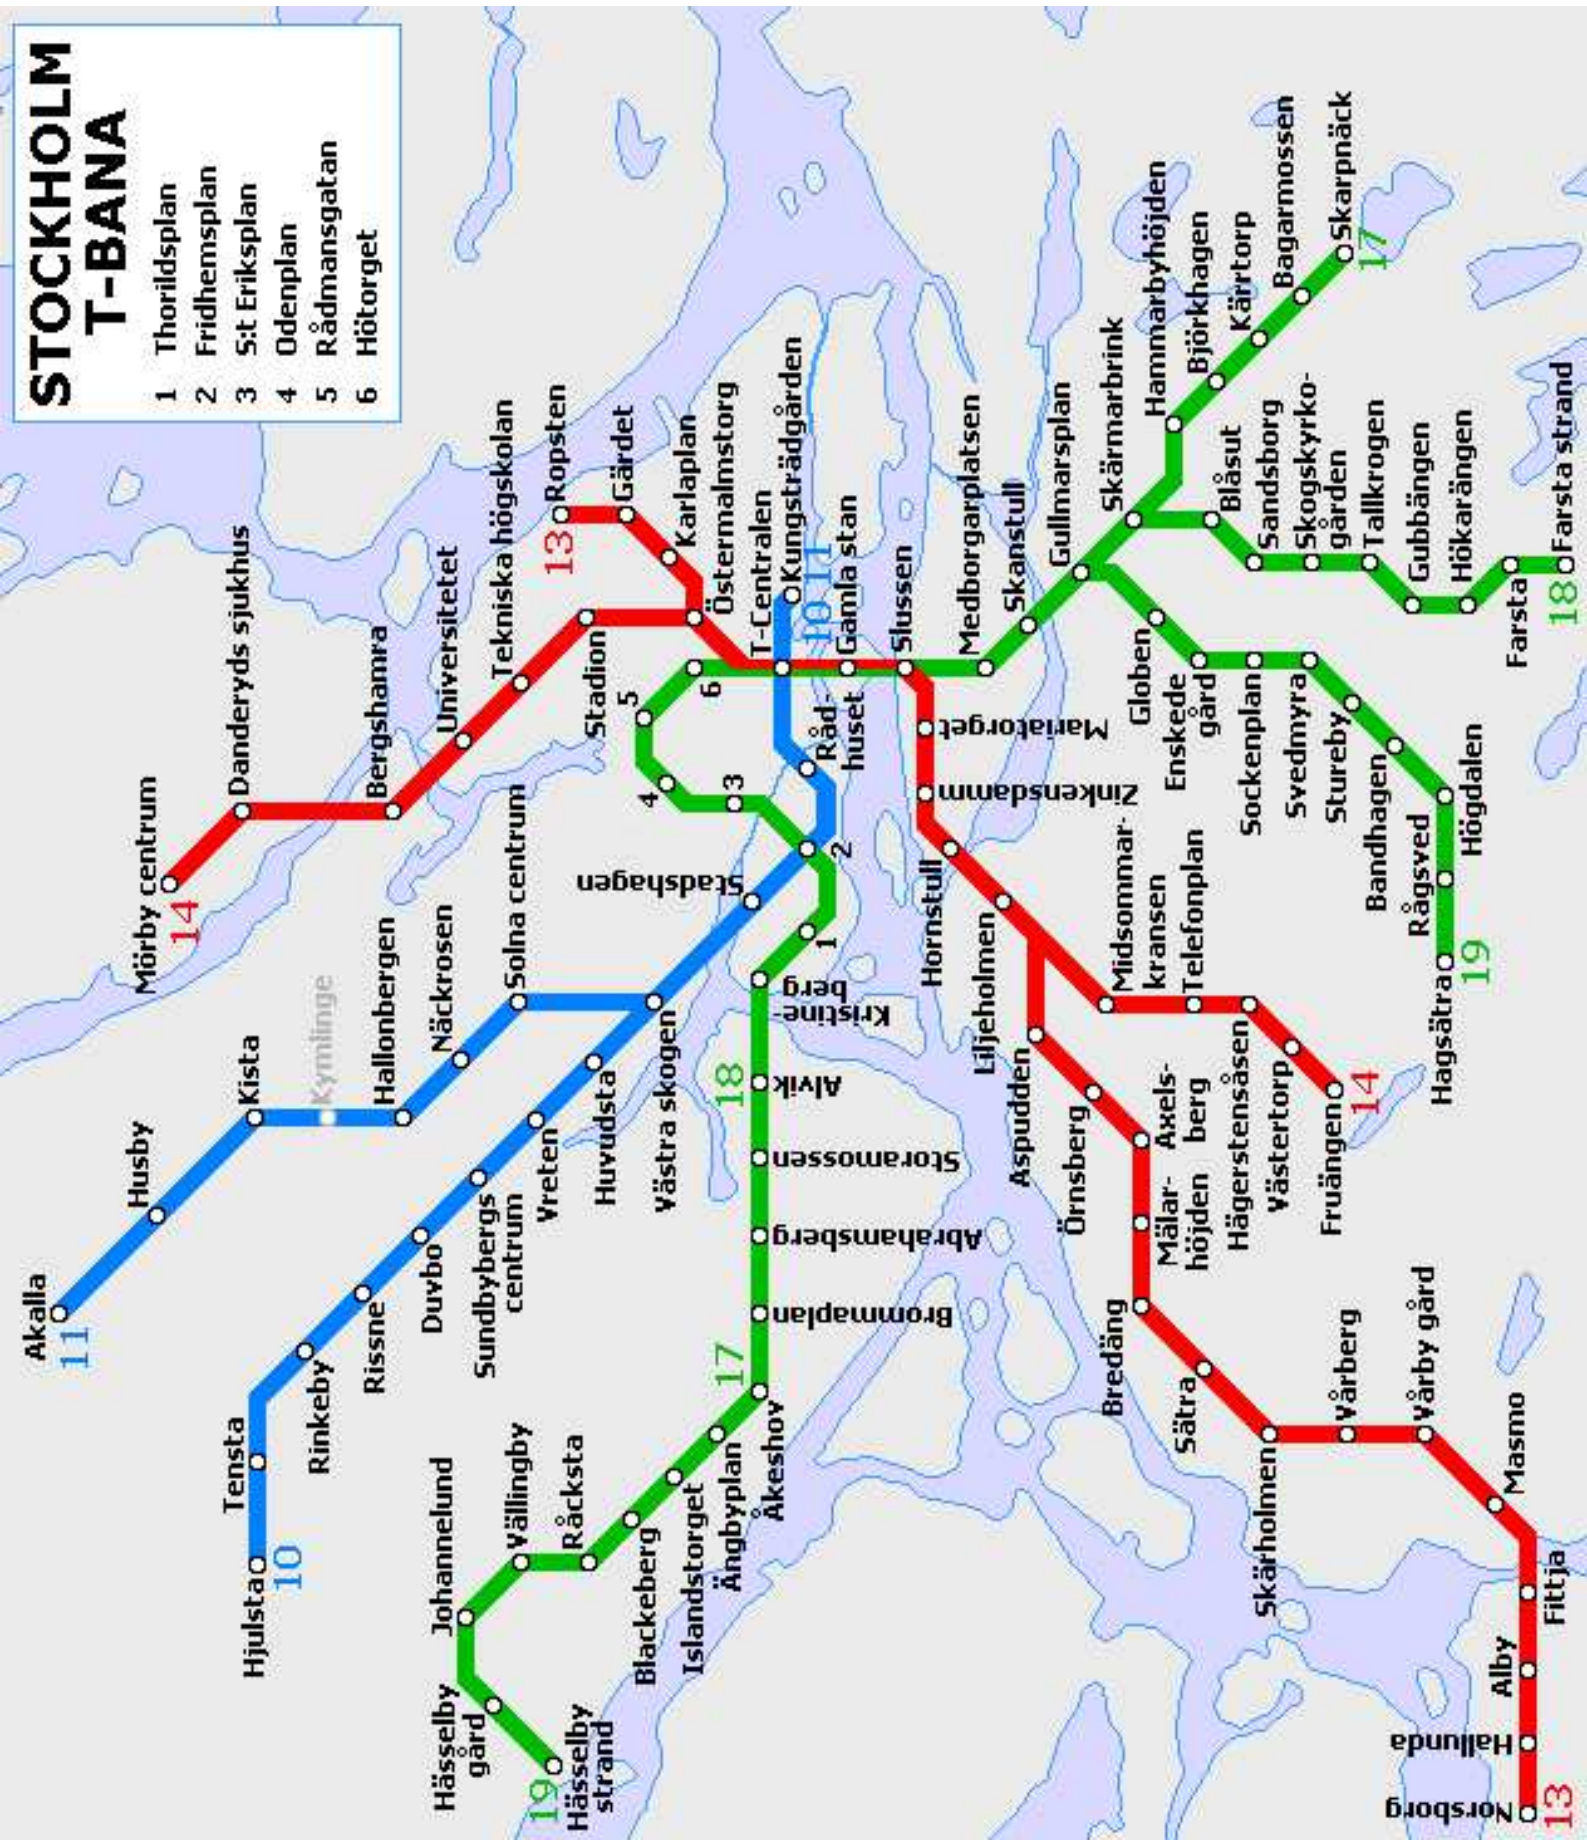

STOCKHOLM T-BANA

- 1 Thorildsplan
- 2 Fridhemsplan
- 3 S:t Eriksplan
- 4 Odenplan
- 5 Rådmanngatan
- 6 Hötorget

Akalla 11

Hjulsta 10

Norsborg 13

Fittja

Mörby centrum 14

Tensta

Hässelby strand 19

Hallunda

Alby

Danderyds sjukhus

Rinkeby

Blackeberg

Hallunda

Alby